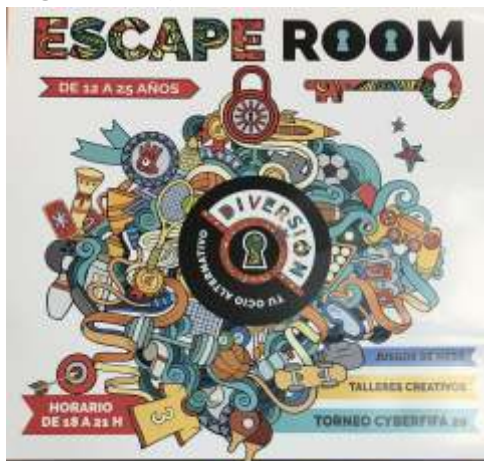

DICIEMBRE

Domingo 8

Solemnidad de la Inmaculada Concepción

12:00 h Misa solemne cantada por el Coro de Villa y Tierra

Lugar: iglesia de Santa María del Castillo

Viernes 13

18:00 h Programa DiversiON

programa de ocio alternativo trabajando la prevención de drogodependencias y alcoholismo Torneo de play (5 PlayStation), *Escape Room*

Destinatarios: jóvenes entre 12 y 25 años

Lugar: Espacio Joven

Colabora: Ayuntamiento de Olmedo

Organiza: Diputación de Valladolid

Domingo 15

11:00h Exhibición de *field target* (tiro con carabinas de aire comprimido)

Conoce esta especialidad deportiva a través de la AFTV (Asociación de Field Target Vallisoletana). Se realizará una breve explicación y exhibición, además podrás participar en un pequeño taller, si tienes entre 10 y 18 años tendrás que ir acompañado de un padre o tutor

Lugar: Polideportivo Lope de Vega
Organiza: Club Deportivo Olmedo Sporting Team y Ayuntamiento de Olmedo

17:00 h Torneo de ajedrez infantil

Lugar: Polideportivo Municipal Lope de Vega

Inscripciones: Polideportivo Lope de Vega hasta el martes 10 de diciembre

PORTILLO 8 DE NOVIEMBRE
ISCAR 26 DE NOVIEMBRE
OLMEDO 23 DE DICIEMBRE

MEDINA DE RIOSECO 20 DE DICIEMBRE
PERAFEL 23 DE DICIEMBRE
TUDELA DE DUERO 30 DE DICIEMBRE

LUGAR DE CELEBRACIÓN
CENTRO JOVEN DE TU AYUNTAMIENTO

DEPUTACIÓN DE VALLADOLID
AVDA. RAMÓN Y CAJAL 2, 2ª PLANTA
TEL: 983 427100 / EXTENSIÓN 1004

© Ayuntamiento de Valladolid
Iniciativa Promovida por Valladolid
© Diputación de Valladolid